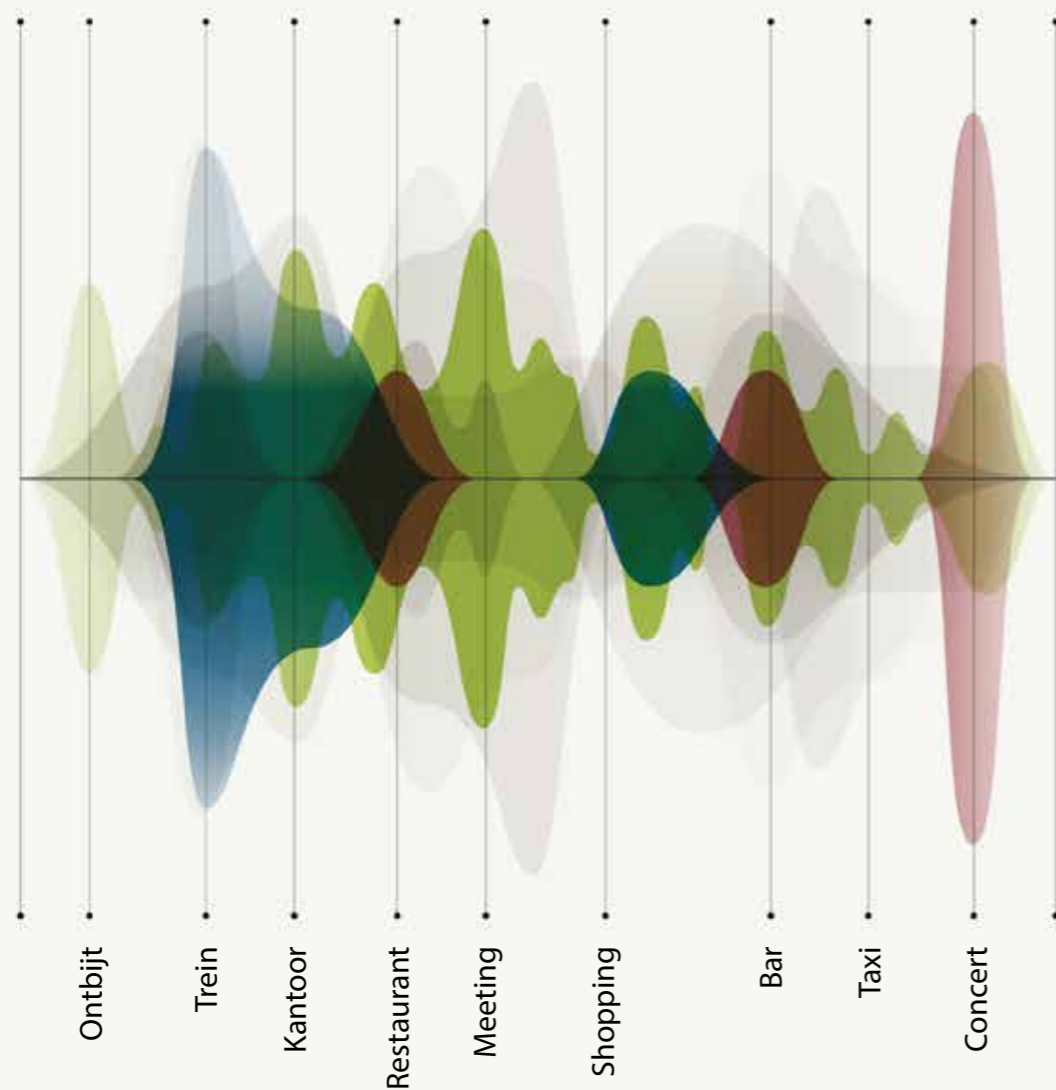

AutoSense OS schakelt niet, maar mengt

Zorgeloos luisteren, waar u ook bent

Alle toestellen in de Pro4-reeks beschikken over het AutoSense OS-besturings-systeem. Dit systeem voelt uw omgeving aan, waardoor uw hoortoestellen perfect afgestemd zijn op iedere geluidssituatie. Geluid is immers overal en verandert voortdurend, afhankelijk van waar u bent.

AutoSense OS analyseert iedere 0,4 seconden alle geluiden om u heen en identificeert of u zich in een rumoerig restaurant, de auto, een concerthal of thuis bevindt.

Het hoortoestel schakelt niet tussen instellingen, maar maakt gebruik van meerdere functies en mengt deze vervolgens om meer dan 200 afzonderlijke instellingen te creëren, die zich perfect aanpassen aan uw geluidsomgeving. Zelf hoeft u niets te doen.