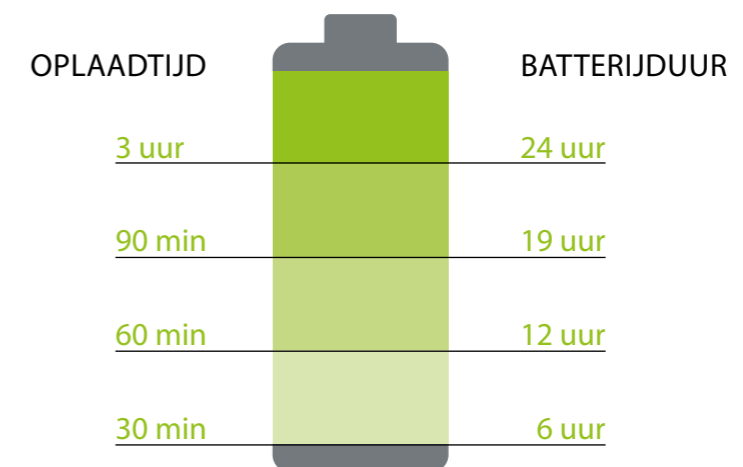

Autonomie van de accu

Oplaadtijd vs. batterijduur

Wist u dat?

Lithium-ionbatterijen 40% krachtiger zijn dan gewone herlaadbare batterijen? Ze bieden de perfecte ondersteuning voor de toptechnologie van de Lapperre Pro4.